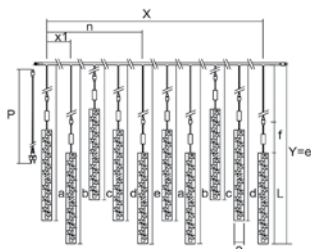

*Des de
35,10€

Foto: Covent Garden - Londres (UK)

Goteo de luz Gotes de Llum

Ref	Lámpara Làmpada	Y(cm)	X(m)	Aislante Aïllament	Tubos tubs	Leds / tubo Leds / tub	Total Total	Conex.Máx Connex.Màx	Pot(W) Pot(W)	Intermit. Intermit.
ibI02wl	□ led	20	5,00	∅ pvc	5	10	50	3	24V/20,4W	si
ibI02bl	■ led	20	5,00	∅ pvc	5	10	50	3	24V/20,4W	si
ibI02rl	■ led	20	5,00	∅ pvc	5	10	50	3	24V/20,4W	si
ibI02yl	■ led	20	5,00	∅ pvc	5	10	50	3	24V/20,4W	si
ibI02pl	■ led	20	5,00	∅ pvc	5	10	50	3	24V/20,4W	si
ibI02gl	■ led	20	5,00	∅ pvc	5	10	50	3	24V/20,4W	si
ibI05wl	□ led	50	5,00	∅ pvc	5	20	100	3	24V/20,4W	si
ibI05bl	■ led	50	5,00	∅ pvc	5	20	100	3	24V/20,4W	si
ibI05rl	■ led	50	5,00	∅ pvc	5	20	100	3	24V/20,4W	si
ibI05yl	■ led	50	5,00	∅ pvc	5	20	100	3	24V/20,4W	si
ibI05pl	■ led	50	5,00	∅ pvc	5	20	100	3	24V/20,4W	si
ibI05gl	■ led	50	5,00	∅ pvc	5	20	100	3	24V/20,4W	si
ibI10wl	□ led	100	5,00	∅ pvc	5	30	150	3	24V/20,4W	si
ibI10bl	■ led	100	5,00	∅ pvc	5	30	150	3	24V/20,4W	si
ibI10rl	■ led	100	5,00	∅ pvc	5	30	150	3	24V/20,4W	si
ibI10yl	■ led	100	5,00	∅ pvc	5	30	150	3	24V/20,4W	si
ibI10pl	■ led	100	5,00	∅ pvc	5	30	150	3	24V/20,4W	si
ibI10gl	■ led	100	5,00	∅ pvc	5	30	150	3	24V/20,4W	si