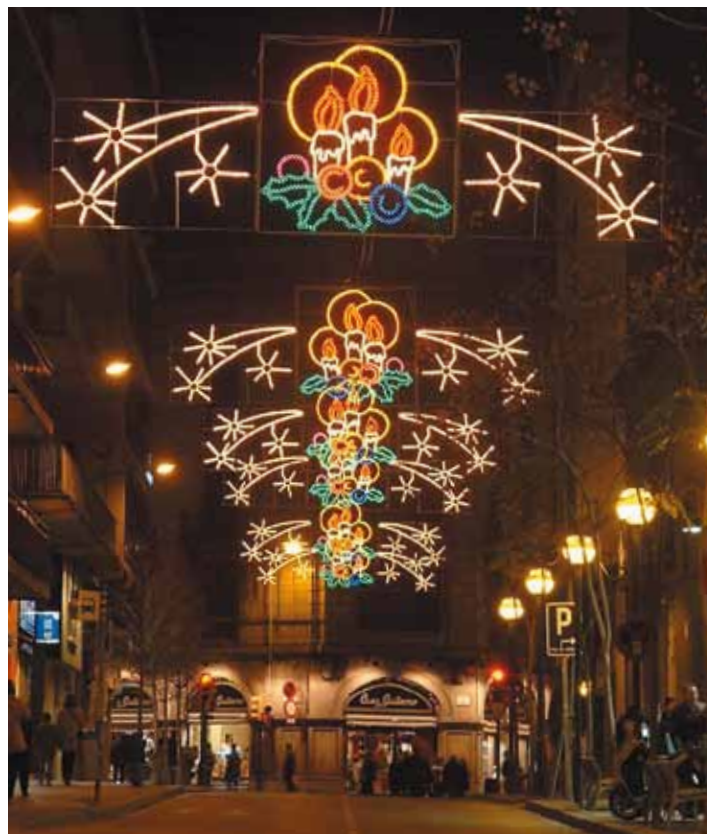

Tres Velas sobre hojas rodeadas de globos decorativos de colores
Tres espelmes sobre fulles, rodejades de globus decoratius de colors

FAROL FANAL

Ref FA008

| | | |
|---|---|---|
|  |  |  |
|  | | |
|  | | |
|  | | |
|  | | |
|  | | |
|  | | |
|  | | |

Montaje compuesto de "tres velas" y medio big bang a cada lado
Muntatge compost de "Tres espelmes" i mig "Big Bang" a cada cantó
Foto: Prov Barcelona

TRES VELAS TRES ESPELMES

Ref FA009

| | | |
|---|---|---|
|  |  |  |
|  | | |
|  | | |
|  | | |
|  | | |
|  | | |
|  | | |
|  | | |

Farolillo amarillo con una vela blanca y una llama roja en su interior
Fanal groc amb una espelma blanca i una flama vermella a l'interior

Montaje atirantado de faroles suspendidos en una calle de ancho medio
Muntatge atirantat de fanals suspesos en un carrer d'amplada mitja
Foto: Prov de Girona